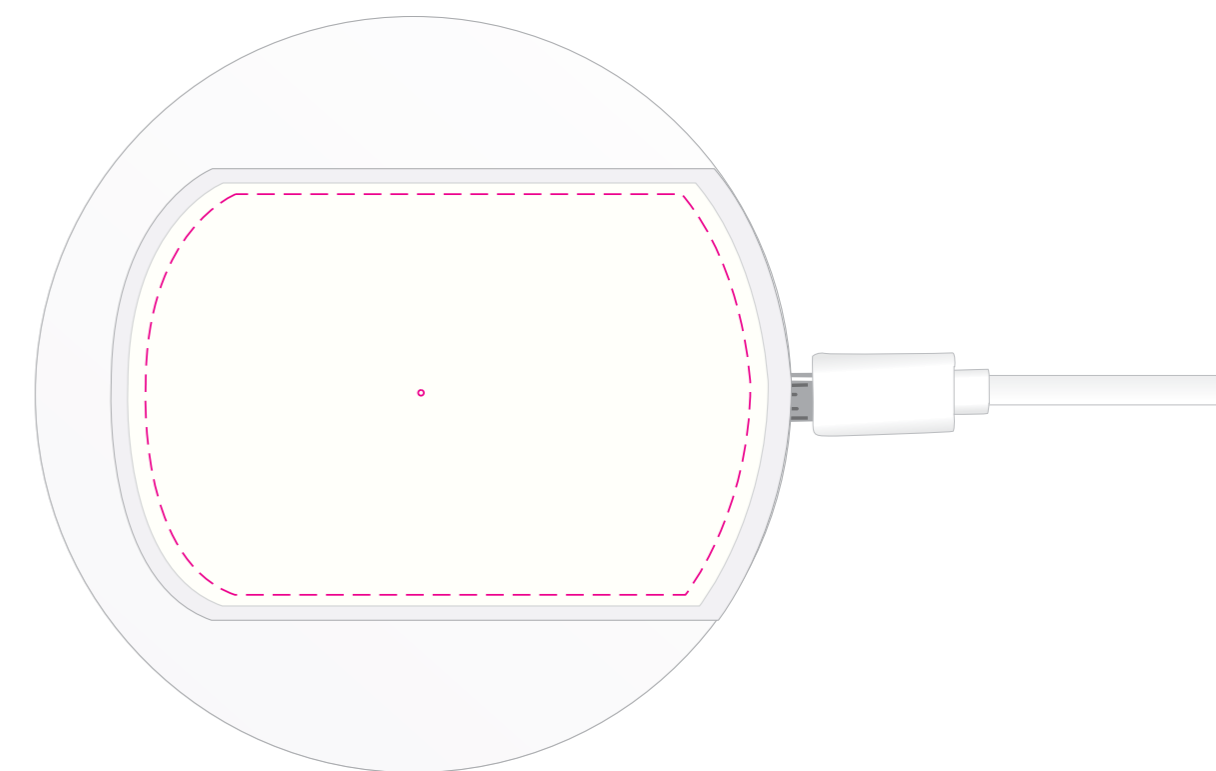

PMS  
XXXc

Digital

**Flash Drive**

Print Area: 27mmL x 14mmH

Actual print size: xxmmL x xxmmH

Digital

**Karma Wireless Charger**

Print Area: 80mmL x 53mmH

Actual print size: xxmmL x xxmmH

**Gift box**

Print Area: 180mmL x 130mmH

Actual print size: xxmmL x xxmmH

Digital

**Dynamo Wireless Power Bank**

Print Area: 115mmL x 68mmH

Actual print size: xxmmL x xxmmH